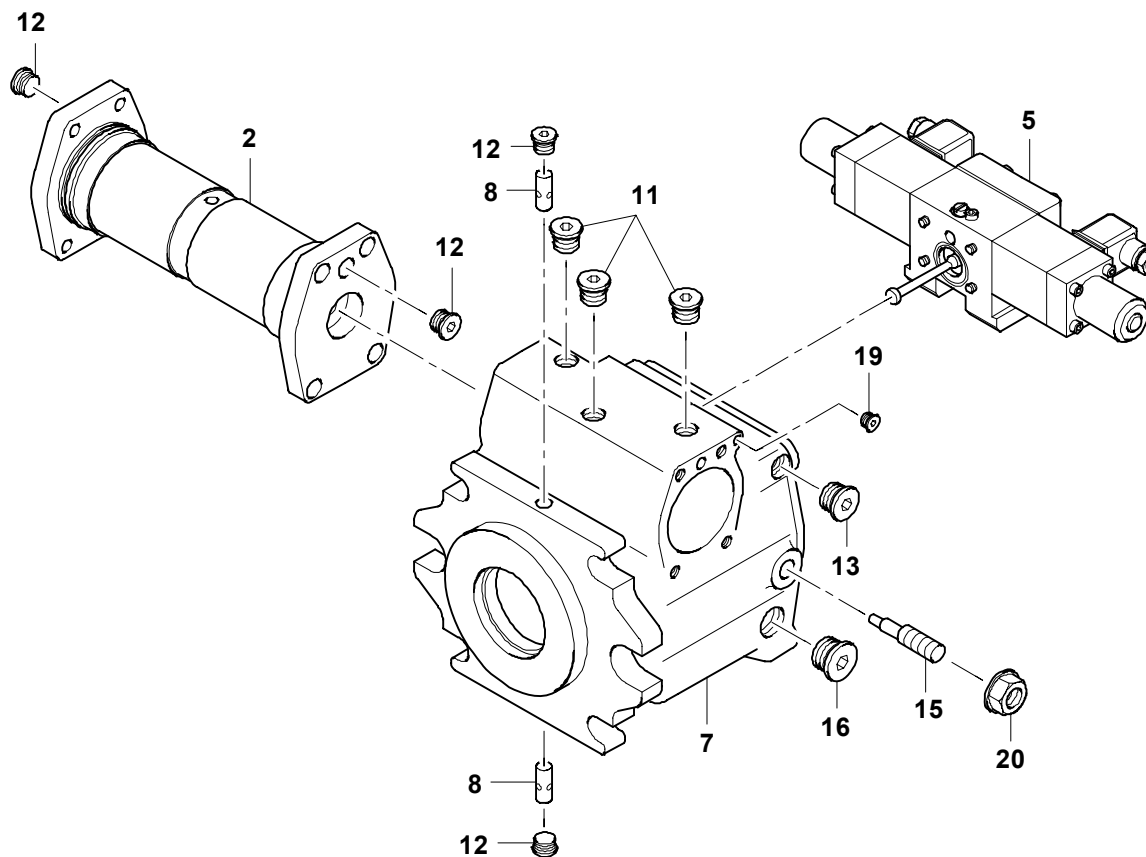

GROVEVERSTELLPUMPE
ADJUSTING PUMBILDТАFЕL
PICTORIAL DISPLAY

07.12

3167432-ETL B

1/2

**GMK 6400
BE 506
G 781**

GROVE

VERSTELLPUMPE
ADJUSTING PUM

BILDТАFЕL
PICTORIAL DISPLAY

07.12

3167432-ETL B

2/2

GMK 6400
BE 506
G 781